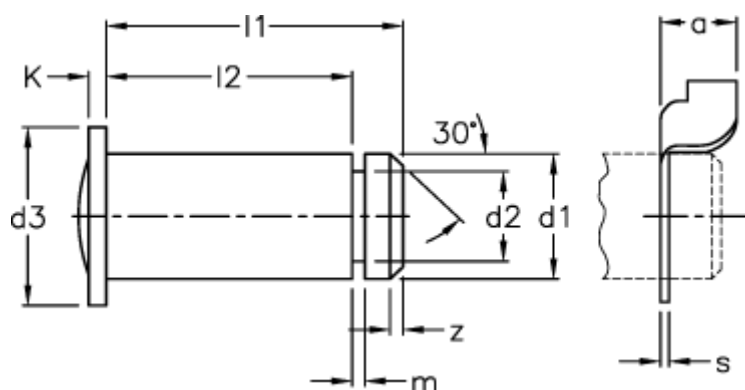

Varenummer: 1405518
Beskrivelse: KLEE Bolt BEN 18x42x36,5
Stål, forzinket, Incl. KL-sikring

Mål

a	$= 7.8$	s	$= 0.8$
$d1$ h11	$= 18$	Vægt (g)	$= 89.5$
$d2$ h11	$= 13.0$	z	$= 1.50$
$d3$	$= 25$		
K ca.	$= 3.5$		
$l1$ js 15	$= 42.0$		
$l2$ +0,3	$= 36.5$		
m +0,1	$= 1.35$		